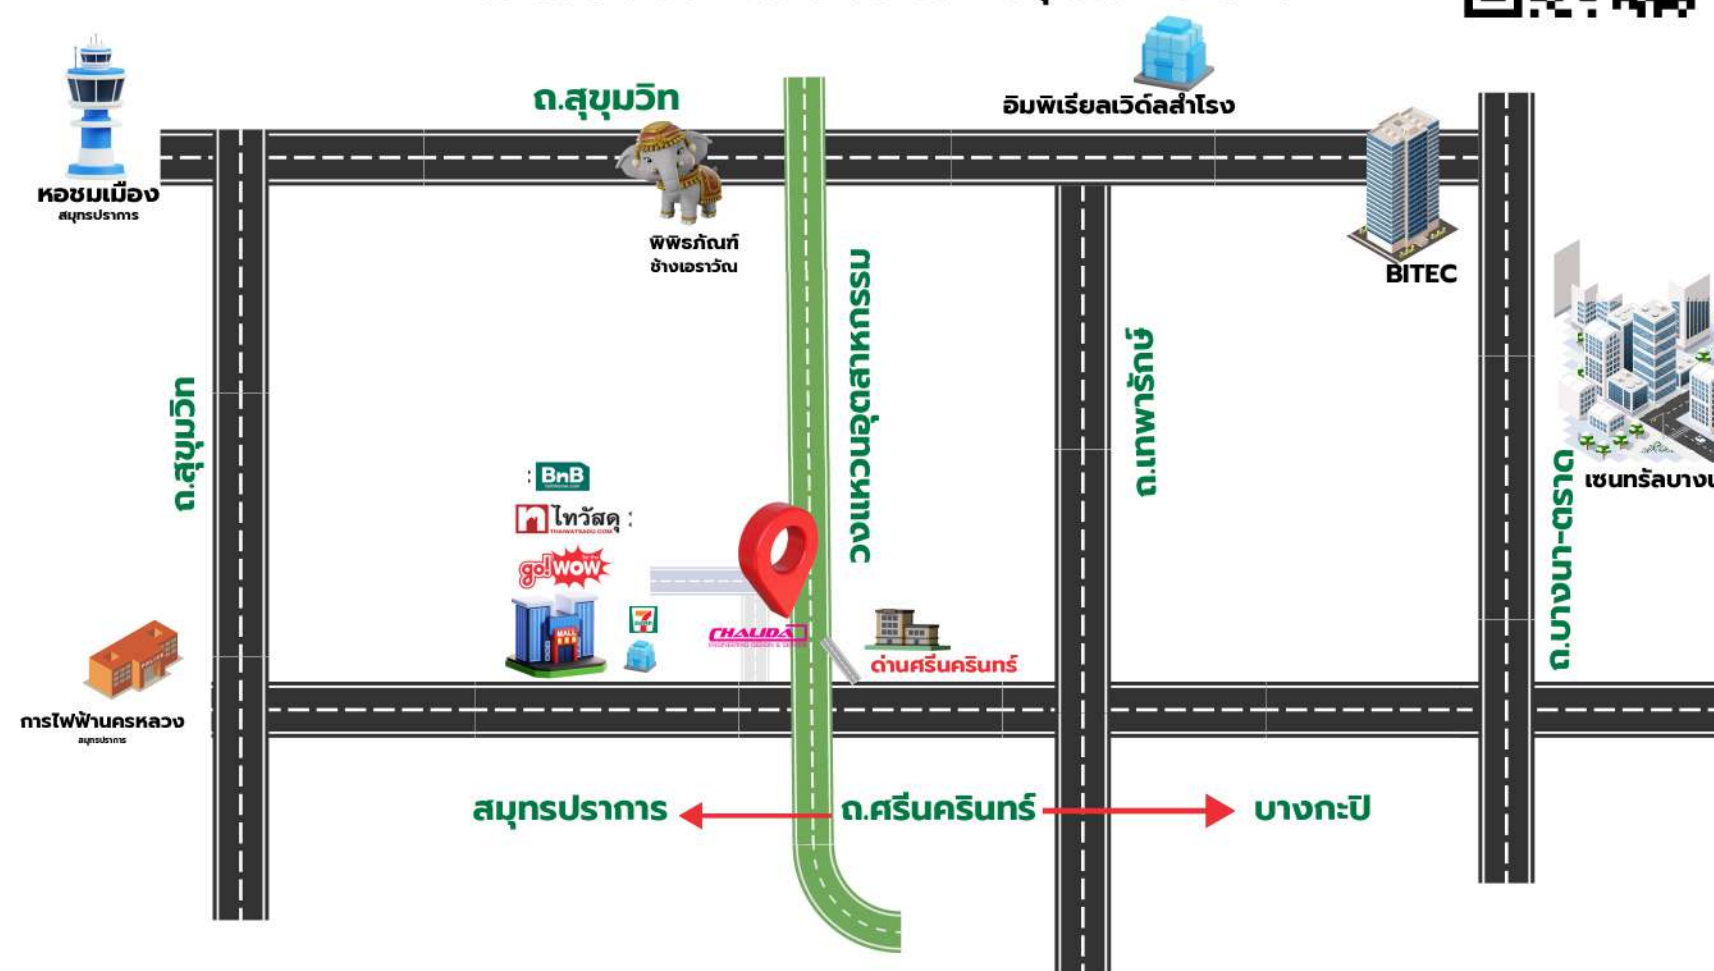

ติดต่อเรา

บริษัท ชลิดา เอ็นจิเนียริ่ง ดีไซน์ แอนด์ เซอร์วิส จำกัด
63/55 ม.6 ต.บางเมืองใหม่
อ.เมือง จ.สมุทรปราการ 10270

Email: chalida49@gmail.com

ฝ่ายขายและบริการ: 089-756-1111

สำนักงาน : 086-368-2512

Line official : @chalida49

<https://www.facebook.com/chalida2549>

<https://www.chalida.co.th/>

CHALIDA
ENGINEERING DESIGN & SERVICE

แผนที่บริษัท

บริษัท ชลิดา เอ็นจิเนียริ่ง ดีไซน์ แอนด์ เซอร์วิส จำกัด
63/55 ม. 6 ต.บางเมืองใหม่ อ.เมือง จ.สมุทรปราการ 10270